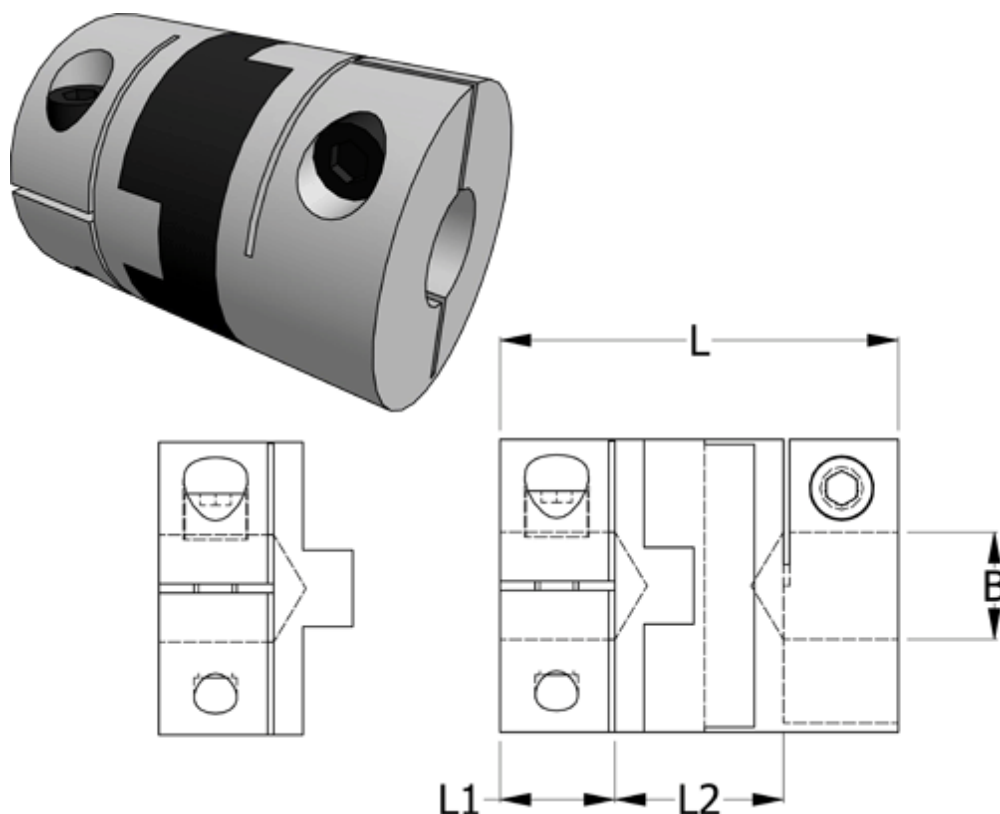

Varenummer: 33212343335
Beskrivelse: Oldham koblingsnav 234.33.35 ALU
med klemnav, boring 12 mm

Mål

B1 = 12
D = 33.3
L = 48
L1 = 13
L2 = 16

Moment
(Nm) = 9

Note: = Overnævnte varenr. er kun for et koblingsnav. Der går 2 koblingsnav og 1 element til 1 komplet kobling

Skrue = M4